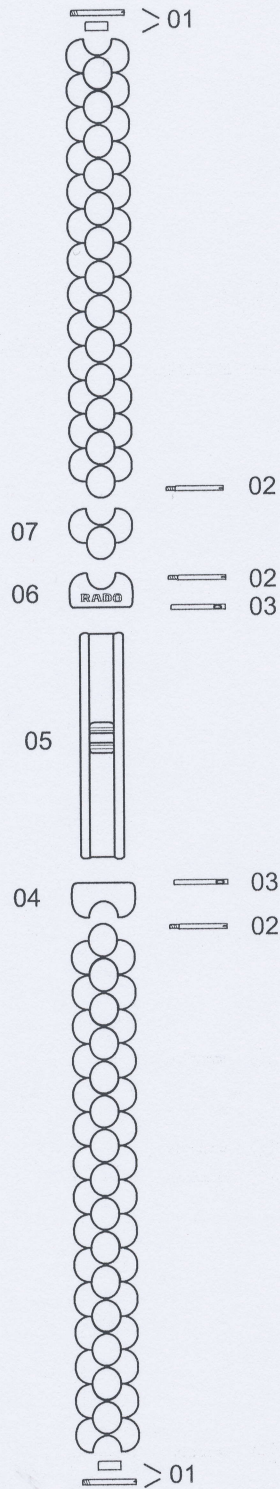

RADO
Customer Service

Florence

Ref. 03901

Part No. Bestandteil Nr. No.Fourniture No.Fornitura	Code Code Code Code	Reference Referenz Référence Referencia
		Reference to order Bestell-Referenz Référence de comande Referencia del pedido
01	40	1054
2x03+04+05+06	72	03901
02+07	74	03901
02	76	02938
03	76	02939
04	76	02940
05	76	02941
06	76	02942